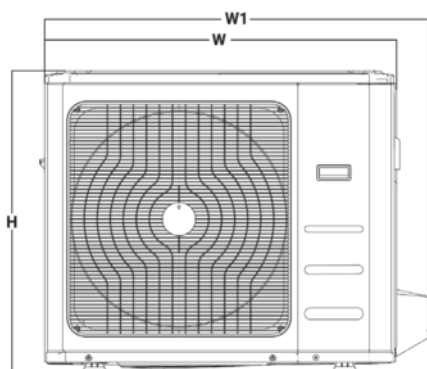

WYMIARY JEDNOSTEK ZEWNĘTRZNYCH

Jednostka	wymiar podany w: mm					
	W	D	H	W1	A	B
YDAC-025R-09M25	805	330	554	874	511	317
YDAC-035R-09M25	805	330	554	874	511	317
YDAC-050R-09M25	890	342	673	955	663	348
YDAC-070R-09M25	890	342	673	955	663	348