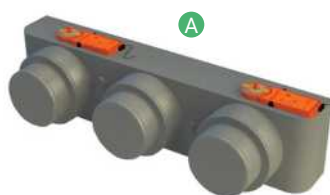

DDMX • klimatyzator kanałowy średniego sprężu

JEDNOSTKA	KOD	ZASILANIE	WYDAJNOŚĆ CHŁODNICZA kW	WYDAJNOŚĆ GRZEWCZA kW	CENA KOMPLET Netto PLN
DDMX-035N-09M25	7SP033070	1-230 V	3.52 (0.53-3.99)	3.81 (1.00-4.39)	6 100
YDAX-035H-09M25	7SP063170				
DDMX-050N-09M25	7SP033071	1-230 V	5.28 (2.55-5.86)	5.57 (2.20-6.15)	7 200
YDAX-050H-09M25	7SP063171				
DDMX-070N-09M25	7SP033072	1-230 V	7.03 (3.28-8.16)	7.62 (2.81-8.49)	9 100
YDAX-070H-09M25	7SP063172				
DDMX-100N-09M25	7SP033073	1-230 V	10.55 (2.75-11.14)	11.72 (2.78-12.78)	13 300
YDAX-100H-09M25	7SP063173				
DDMX-140N-09M25	7SP033074	3-400 V	14.07 (3.52-15.53)	16.12 (4.10-18.17)	16 200
YDAX-140H-09M25	7SP063175				
DDMX-175N-09M25	7SP033075	3-400 V	15.24 (4.10-17.29)	18.17 (4.40-20.52)	17 400
YDAX-1175H-09M25	7SP063176				

Puszki rozprężne (nawiewna oraz ssąca) + siłownik przepustnicy

Moduł sterujący

Termostaty

NAZWA	KONFIGURACJA	KOMPATYBILNOŚĆ	KOD PRODUKTU	CENA Netto PLN
WELLZONE 3V	A x 1 / B x 1 / C x 3	DDMX 35-50	7ACEL1810	7 500
WELLZONE 4V	A x 1 / B x 1 / C x 4	DDMX 35-50	7ACEL1811	8 500
WELLZONE 4V-5S	A x 1 / B x 1 / C x 4	DDMX 70-175	7ACEL1812	9 500
WELLZONE 5V	A x 1 / B x 1 / C x 5	DDMX 70-175	7ACEL1813	10 200
WELLZONE 5V-6S	A x 1 / B x 1 / C x 5	DDMX 70-175	7ACEL1904	10 600
WELLZONE 6V	A x 1 / B x 1 / C x 6	DDMX 70-175	7ACEL1814	11 300
DYFUZOR SSĄCY WZ X 3 DDMX 35-70	Plenum	DDMX 35-70	7ACEL1822	700
DYFUZOR SSĄCY WZ X 4 DDMX 35-70	Plenum	DDMX 35-70	7ACEL1823	700
DYFUZOR SSĄCY WZ X 6 DDMX 70-175	Plenum	DDMX 70-175	7ACEL1824	900