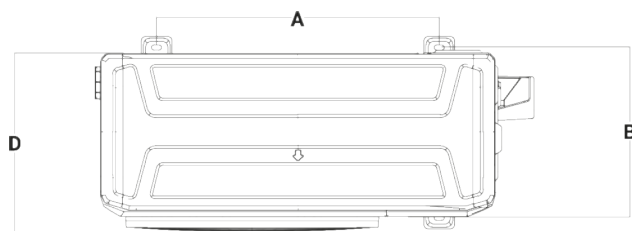

WYMIARY JEDNOSTEK ZEWNĘTRZNYCH

Jednostka	wymiar podany w: mm					
	W	D	H	W1	A	B
YDAC-025R-09M25	805	330	554	874	511	317
YDAC-035R-09M25	805	330	554	874	511	317
YDAC-050R-09M25	890	342	673	955	663	348
YDAC-070R-09M25	890	342	673	955	663	348