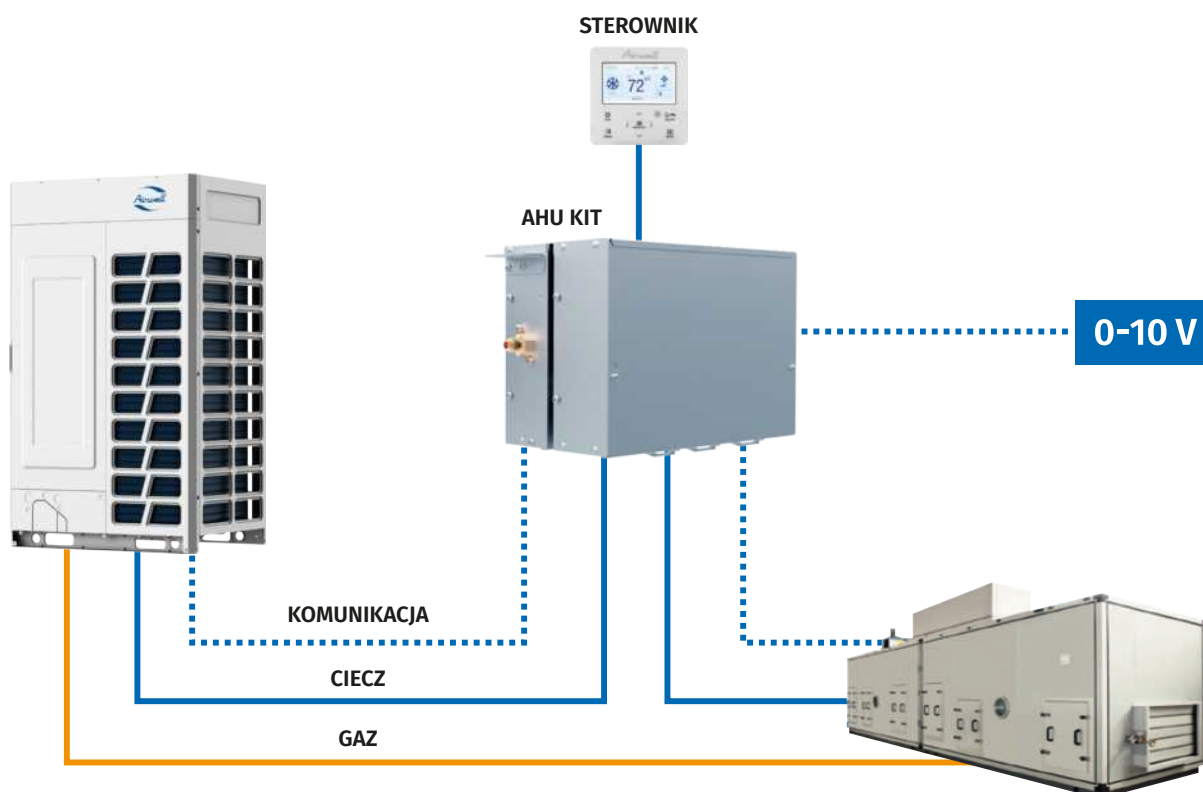

TYP	WYDAJNOŚĆ CHŁODNICZA kW	WYDAJNOŚĆ GRZEWICZA kW	CENA Netto PLN
230 V		YDAB 025 + MODUŁ STERUJĄCY AHU KIT 0-10V	2,64	2,92	3 800
		YDAB 035 + MODUŁ STERUJĄCY AHU KIT 0-10V	3,51	3,81	4 000
		YDAB 050 + MODUŁ STERUJĄCY AHU KIT 0-10V	5,27	5,57	5 200
		YDAB 070 + MODUŁ STERUJĄCY AHU KIT 0-10V	7,03	7,33	6 100
		YDAX 100 + MODUŁ STERUJĄCY AHU KIT 0-10V	10,55	11,72	10 300
380 V		YDAX 140 + MODUŁ STERUJĄCY AHU KIT 0-10V	14,07	16,12	11 900
		YDAX 175 + MODUŁ STERUJĄCY AHU KIT 0-10V	15,24	18,17	12 300
		TYP	WYDAJNOŚĆ CHŁODNICZA kW	WYDAJNOŚĆ GRZEWICZA kW	CENA Netto PLN
380 V		YEVFD220 + MODUŁ STERUJĄCY AHU KIT 0-10V	22,60	22,6	NA ZAPYTANIE
		YEVFD280 + MODUŁ STERUJĄCY AHU KIT 0-10V	28,00	30,5	NA ZAPYTANIE
		YEVFD330 + MODUŁ STERUJĄCY AHU KIT 0-10V	31,50	31,5	NA ZAPYTANIE
		TYP	WYDAJNOŚĆ CHŁODNICZA kW	WYDAJNOŚĆ GRZEWICZA kW	CENA Netto PLN
380 V		VVTA 400R + MODUŁ STERUJĄCY AHU KIT 0-10V + Sterownik Naścienny	40,00	45,00	NA ZAPYTANIE
		VVTA 450R + MODUŁ STERUJĄCY AHU KIT 0-10V + Sterownik Naścienny	45,00	50,00	NA ZAPYTANIE
		VVTA 504R + MODUŁ STERUJĄCY AHU KIT 0-10V + Sterownik Naścienny	50,40	56,50	NA ZAPYTANIE
		VVTA 560R + MODUŁ STERUJĄCY AHU KIT 0-10V + Sterownik Naścienny	56,00	63,00	NA ZAPYTANIE
		VVTA 615R + MODUŁ STERUJĄCY AHU KIT 0-10V + Sterownik Naścienny	61,50	69,00	NA ZAPYTANIE
		VVTA 680R + MODUŁ STERUJĄCY AHU KIT 0-10V + Sterownik Naścienny	68,00	73,00	NA ZAPYTANIE