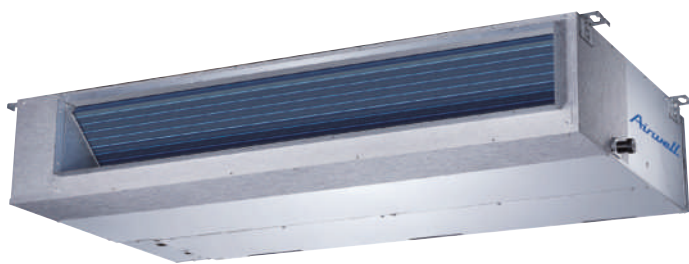

DDMX • klimatyzator kanałowy średniego sprężu

JEDNOSTKA	KOD	ZASILANIE	WYDAJNOŚĆ CHŁODNICZA kW	WYDAJNOŚĆ GRZEWCZA kW	CENA KOMPLET Netto PLN
DDMX-035N-09M25	7SP033070	1-230 V	3.52 (0.53-3.99)	3.81 (1.00-4.39)	6 100
YDAX-035H-09M25	7SP063170				
DDMX-050N-09M25	7SP033071	1-230 V	5.28 (2.55-5.86)	5.57 (2.20-6.15)	7 200
YDAX-050H-09M25	7SP063171				
DDMX-070N-09M25	7SP033072	1-230 V	7.03 (3.28-8.16)	7.62 (2.81-8.49)	9 100
YDAX-070H-09M25	7SP063172				
DDMX-100N-09M25	7SP033073	1-230 V	10.55 (2.75-11.14)	11.72 (2.78-12.78)	13 300
YDAX-100H-09M25	7SP063173				
DDMX-140N-09M25	7SP033074	3-400 V	14.07 (3.52-15.53)	16.12 (4.10-18.17)	16 200
YDAX-140H-09M25	7SP063175				
DDMX-175N-09M25	7SP033075	3-400 V	15.24 (4.10-17.29)	18.17 (4.40-20.52)	17 400
YDAX-1175H-09M25	7SP063176